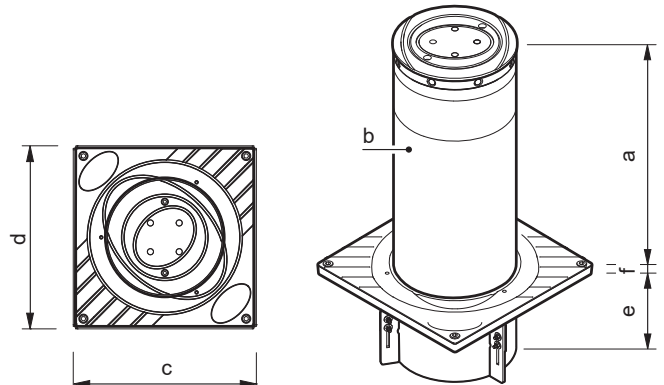

**BOLARDOS FIJOS**

**Dimensiones**  
(cuotas en mm)

	a	b	c	d	e	f
<b>SCUDO-F 500</b>	490	Ø219	350	350	178	24
<b>SCUDO-F 700</b>	700	Ø219	350	350	218	24

	SCUDO-F 500	SCUDO-F 700
<b>Espesor del vástago</b>	5 mm	
<b>Resistencia al hundimiento</b>	150 000 J	
<b>versión LIGHT</b>	<b>Alimentación luces</b>	KIT PS 24Vac
	<b>Alimentación luces</b>	230 Vac ±10%, 50-60 Hz
	<b>Potencia absorbida</b>	1 W por cada bolardo
	<b>Avisos</b>	LED de alta luminosidad en el capuchón

**Plus**

- Bolardo fijo de pared
- Vástago con cataforesis y pintura en polvo RAL 7031 de serie (otros colores a petición)
- Capuchón con luces de LED (solo versión SCUDO-F LIGHT)

**Descargar**

## SCUDO-F 500

	CÓDIGO	MODELO	DESCRIPCIÓN
	350402	SCUDO-F Ø220-500 VERN	Ø 220 mm, H=490 mm, vástago de acero pintado, banda adhesiva H=100mm altamente reflectante. <b>Sin luces.</b>
	350403	SCUDO-F Ø220-500 LIGHT VERN	Ø 220 mm, H=490 mm, vástago de acero pintado, banda adhesiva H=100mm altamente reflectante. <b>Con luces de led</b>
	350402 -OX	SCUDO-F Ø220-500 INOX	Ø 220 mm, H=490 mm, vástago de acero INOX, banda adhesiva H=100mm altamente reflectante. <b>Sin luces.</b>
	350403 -OX	SCUDO-F Ø220-500 LIGHT INOX	Ø 220 mm, H=490 mm, vástago de acero INOX, banda adhesiva H=100mm altamente reflectante. <b>Con luces de led.</b>

## SCUDO-F 700

	CÓDIGO	MODELO	DESCRIPCIÓN
	350412	SCUDO-F Ø220-700 VERN	Ø 220 mm, H=700 mm, vástago de acero pintado, banda adhesiva H=100mm altamente reflectante. <b>Sin luces.</b>
	350413	SCUDO-F Ø220-700 LIGHT VERN	Ø 220 mm, H=700 mm, vástago de acero pintado, banda adhesiva H=100mm altamente reflectante. <b>Con luces de led.</b>
	350412 -OX	SCUDO-F Ø220-700 INOX	Ø 220 mm, H=700 mm, vástago de acero INOX, banda adhesiva H=100mm altamente reflectante. <b>Sin luces.</b>
	350413 -OX	SCUDO-F Ø220-700 LIGHT INOX	Ø 220 mm, H=700 mm, vástago de acero INOX, banda adhesiva H=100mm altamente reflectante. <b>Con luces de led.</b>