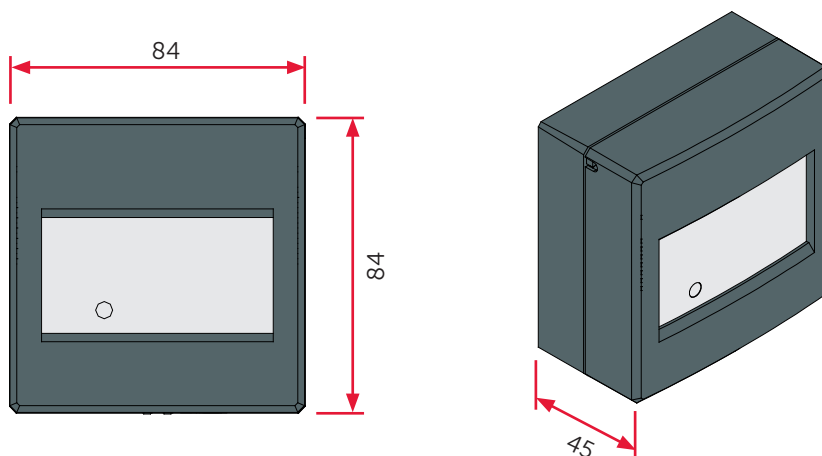

IC0020

991j/01

0051
0051-CPR-1864

PULSADOR ANTIINCENDIO RESTABLECIBLE CONVENCIONAL

Pulsador manual convencional para interiores rearmable.
Con caja de montaje. Instalación a vista con posibilidad de empotramiento.
Al presionar el punto de color negro, la alarma se activa y el LED parpadea.
Los pulsadores pueden restablecerse utilizando la llave suministrada.
Los sistemas fijos de señalización manual de incendio se utilizan para complementar la detección automática de incendios de acuerdo con lo establecido por las normas vigentes.

En cada zona debe instalarse un número de pulsadores de señalización manual de forma tal que permita que al menos uno de ellos pueda alcanzarse desde cualquier parte de esta zona realizando un recorrido no superior a 30 m para actividades con riesgo de incendio bajo o medio, y de 15 m en el caso de ambientes con riesgo de incendio alto.
La activación de la alarma se realiza presionando la parte frontal de vidrio transparente, mientras que el restablecimiento se efectúa con una llave especial.

ESPECIFICACIONES TÉCNICAS

- Certificación: CPR EN54pt11
- Autodireccionamiento (cada dispositivo está identificado por un número de serie asignado por el fabricante).
- Cableado: 2x2 mm
- Conectores para la selección de resistencia de alarma
- LED multicolor para la indicación del estado del dispositivo
- Tensión de funcionamiento: de 10 a 30V $\overline{\text{---}}$
- Resistencia de alarma: 260 - 600 Ohm
- Identificación de la alarma con LED de color y tira de color
- Temperatura de funcionamiento: -10°C ÷ +55°C
- Dimensiones (AxHxP): 84x84x45 mm
- Peso: 126 g

DIMENSIONES

EMBALAJE

- Dimensiones del embalaje: 110x97x57 mm
- Peso con embalaje: 170 g

CÓDIGO DE PEDIDO

IC0020: pulsador manual de alarma convencional rearmable.

WCP0020: protección transparente para pulsador de alarma EC0020/IC0020.