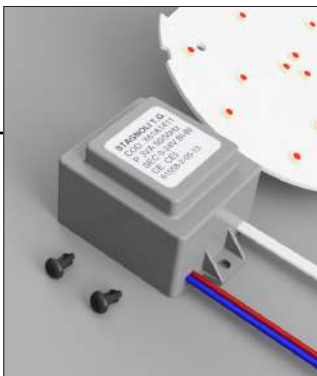

APOLLO

MADE IN ITALY

IT EN FR **ES** DE

USO EXTERNO

ANTI VANDAL

FÁCIL DE INSTALAR

Producto	Código	Fuente de alimentación V	Alimentación W	Color	Numero de luces	Brillo Lm	Temperaturas de trabajo C°	Numero de LED por color	Ø Lente mm	Proteccion IP	Peso Kg	Paleta						
	ASF25L1R	24V ac/dc	2W	●	1	50Lm (±5)	-30 +80	25	120	65	1.42	72						
	ASF25L1G			●														
	ASF25L1V			●														
	ASF25L1R230	230V ac	5W	●							2	50Lm (±5)	-30 +80	25	120	65	1.50	72
	ASF25L1G230			●														
	ASF25L1V230			●														
	ASF25L2R	24V ac/dc	2W	●	2	50Lm (±5)	-30 +80	25	120	65							2.85	48
	ASF25L2RV230			●														
	ASF50L1RV-01			●														
	ASF50L1RV230-01	230V ac	5W	●							3	50Lm (±5)	-30 +80	25	120	65	3.20	48
	ASF25L2RVD			●														
	ASF25L2RV230D			●														
	ASF25L3GRV	24V ac/dc	2W	●	3	50Lm (±5)	-30 +80	25	120	65							3.42	36
	ASF25L3GRV230	230V ac	5W	●													3.90	36
				●														
				●														

SITIOS DE
CONSTRUCCIÓN

SEMÁFORO DOS COLORES

CÓDIGO: ASF50L1RV-01
ASF50L1RV230-01

Doble color
(rojo verde)
en un cuerpo con
50 LED (25+25) integrados.

LUZ DE TRÁFICO DIRECCIONAL LENTE DOBLE

CÓDIGO: ASF25L2RVD
ASF25L2RV230D

Semáforo provisto de un
flecha direccional y una cruz.
Lente impresa mediante un proceso de serigrafía.
Color de lente neutro
y características técnicas
equivalente a semáforos de 2 luces.

ACCESORIOS

ASF230

Kit de conversión para permitir el
uso de semáforos Apollo de
24V hasta 230V

AMPS

Par de soportes para sujetar el
semáforo a un poste.

APS

Poste galvanizado (Ø 60 mm) para
soporte semáforo, longitud 3 mt.