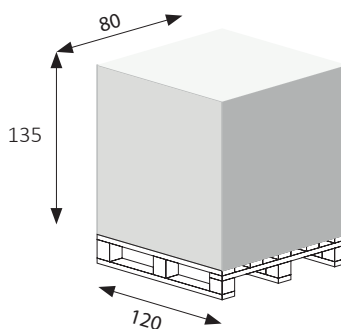

**DIMENSIONES
PALETA**

APOLLO

DIMENSIONES Y TAMAÑO SEMÁFORO 1 LUZ

SEMÁFORO 2 LUCES

SEMÁFORO 3 LUCES

CAMPOS DE APLICACIÓN

TERMINAL

LOGÍSTICA

SITIOS DE
CONSTRUCCIÓN

SEMÁFORO DOS COLORES

CÓDIGO: ASF50L1RV-01
ASF50L1RV230-01

Doble color
(rojo verde)
en un cuerpo con
50 LED (25+25) integrados.

LUZ DE TRÁFICO DIRECCIONAL LENTE DOBLE

CÓDIGO: ASF25L2RVD
ASF25L2RV230D