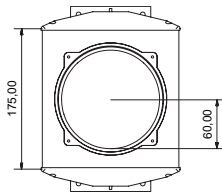

APOLLO

MADE IN ITALY

IT EN FR **ES** DE

USO EXTERNO

ANTI VANDAL

FÁCIL DE INSTALAR

Producto	Código	Fuente de alimentación V	Alimentación W	Color	Numero de luces	Brillo Lm	Temperaturas de trabajo C°	Numero de LED por color	Ø Lente mm	Proteccion IP	Peso Kg	Paleta						
	ASF25L1R	24V ac/dc	2W	●	1	50Lm (±5)	-30 +80	25	120	65	1.42	72						
	ASF25L1G			●														
	ASF25L1V			●														
	ASF25L1R230	230V ac	5W	●							2	50Lm (±5)	-30 +80	25	120	65	1.50	72
	ASF25L1G230			●														
	ASF25L1V230			●														
	ASF25L2R	24V ac/dc	2W	●	2	50Lm (±5)	-30 +80	25	120	65							2.85	48
	ASF25L2RV230			●														
	ASF50L1RV-01			●														
	ASF50L1RV230-01	230V ac	5W	●							3	50Lm (±5)	-30 +80	25	120	65	3.20	48
	ASF25L2RVD			●														
	ASF25L2RV230D			●														
	ASF25L3GRV	24V ac/dc	2W	●	3	50Lm (±5)	-30 +80	25	120	65							3.42	36
	ASF25L3GRV230	230V ac	5W	●													3.90	36
				●														
				●														

**DIMENSIONES
PALETA**

APOLLO

DIMENSIONES Y TAMAÑO SEMÁFORO 1 LUZ

SEMÁFORO 2 LUCES

SEMÁFORO 3 LUCES

CAMPOS DE APLICACIÓN

TERMINAL

LOGÍSTICA

SITIOS DE
CONSTRUCCIÓN

SEMÁFORO DOS COLORES

CÓDIGO: ASF50L1RV-01
ASF50L1RV230-01

Doble color
(rojo verde)
en un cuerpo con
50 LED (25+25) integrados.

LUZ DE TRÁFICO DIRECCIONAL LENTE DOBLE

CÓDIGO: ASF25L2RVD
ASF25L2RV230D

Kit de conversión para permitir el
uso de semáforos Apollo de
24V hasta 230V

AMPS

Par de soportes para sujetar el
semáforo a un poste.

APS

Poste galvanizado (Ø 60 mm) para
soporte semáforo, longitud 3 mt.