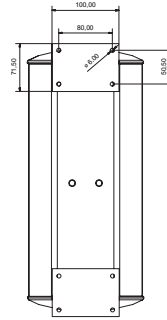

APOLLO

MADE IN ITALY

IT EN FR **ES** DE

USO EXTERNO

ANTI VANDAL

FÁCIL DE INSTALAR

Producto	Código	Fuente de alimentación V	Alimentación W	Color	Numero de luces	Brillo Lm	Temperaturas de trabajo C°	Numero de LED por color	Ø Lente mm	Proteccion IP	Peso Kg	Paleta						
	ASF25L1R	24V ac/dc	2W	●	1	50Lm (±5)	-30 +80	25	120	65	1.42	72						
	ASF25L1G			●														
	ASF25L1V			●														
	ASF25L1R230	230V ac	5W	●							2	50Lm (±5)	-30 +80	25	120	65	1.50	72
	ASF25L1G230			●														
	ASF25L1V230			●														
	ASF25L2R	24V ac/dc	2W	●	2	50Lm (±5)	-30 +80	25	120	65							2.85	48
	ASF25L2RV230			●														
	ASF50L1RV-01			●														
	ASF50L1RV230-01	230V ac	5W	●							3	50Lm (±5)	-30 +80	25	120	65	3.20	48
	ASF25L2RVD			●														
	ASF25L2RV230D			●														
	ASF25L3GRV	24V ac/dc	2W	●	3	50Lm (±5)	-30 +80	25	120	65							3.42	36
	ASF25L3GRV230	230V ac	5W	●													3.90	36
				●														
				●														

**DIMENSIONES
PALETA**

APOLLO

DIMENSIONES Y TAMAÑO SEMÁFORO 1 LUZ

SEMÁFORO 2 LUCES

SEMÁFORO 3 LUCES

CAMPOS DE APLICACIÓN

TERMINAL

LOGÍSTICA

SITIOS DE
CONSTRUCCIÓN

SEMÁFORO DOS COLORES

CÓDIGO: ASF50L1RV-01
ASF50L1RV230-01

Doble color
(rojo verde)
en un cuerpo con
50 LED (25+25) integrados.

LUZ DE TRÁFICO DIRECCIONAL LENTE DOBLE

CÓDIGO: ASF25L2RVD
ASF25L2RV230D