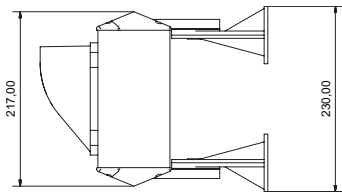

APOLLO

MADE IN ITALY

IT EN FR **ES** DE

USO EXTERNO

ANTI VANDAL

FÁCIL DE INSTALAR

Producto	Código	Fuente de alimentación V	Alimentación W	Color	Numero de luces	Brillo Lm	Temperaturas de trabajo C°	Numero de LED por color	Ø Lente mm	Proteccion IP	Peso Kg	Paleta						
	ASF25L1R	24V ac/dc	2W	●	1	50Lm (±5)	-30 +80	25	120	65	1.42	72						
	ASF25L1G			●														
	ASF25L1V			●														
	ASF25L1R230	230V ac	5W	●							2	50Lm (±5)	-30 +80	25	120	65	1.50	72
	ASF25L1G230			●														
	ASF25L1V230			●														
	ASF25L2R	24V ac/dc	2W	●	2	50Lm (±5)	-30 +80	25	120	65							2.85	48
	ASF25L2RV230			●														
	ASF50L1RV-01			●														
	ASF50L1RV230-01	230V ac	5W	●							3	50Lm (±5)	-30 +80	25	120	65	3.20	48
	ASF25L2RVD			●														
	ASF25L2RV230D			●														
	ASF25L3GRV	24V ac/dc	2W	●	3	50Lm (±5)	-30 +80	25	120	65							3.42	36
	ASF25L3GRV230	230V ac	5W	●													3.90	36
				●														
				●														

**DIMENSIONES
PALETA**

APOLLO

DIMENSIONES Y TAMAÑO SEMÁFORO 1 LUZ

SEMÁFORO 2 LUCES

SEMÁFORO 3 LUCES

CAMPOS DE APLICACIÓN

TERMINAL

LOGÍSTICA