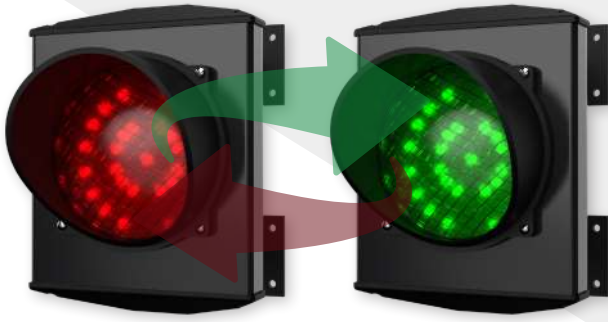

APOLLO

MADE IN ITALY

IT EN FR **ES** DE

USO EXTERNO

ANTI VANDAL

FÁCIL DE INSTALAR

Producto	Código	Fuente de alimentación V	Alimentación W	Color	Numero de luces	Brillo Lm	Temperaturas de trabajo C°	Numero de LED por color	Ø Lente mm	Proteccion IP	Peso Kg	Paleta						
	ASF25L1R	24V ac/dc	2W	●	1	50Lm (±5)	-30 +80	25	120	65	1.42	72						
	ASF25L1G			●														
	ASF25L1V			●														
	ASF25L1R230	230V ac	5W	●							2	50Lm (±5)	-30 +80	25	120	65	1.50	72
	ASF25L1G230			●														
	ASF25L1V230			●														
	ASF25L2R	24V ac/dc	2W	●	2	50Lm (±5)	-30 +80	25	120	65							2.85	48
	ASF25L2RV230			●														
	ASF50L1RV-01			●														
	ASF50L1RV230-01	230V ac	5W	●							3	50Lm (±5)	-30 +80	25	120	65	3.20	48
	ASF25L2RVD			●														
	ASF25L2RV230D			●														
	ASF25L3GRV	24V ac/dc	2W	●	3	50Lm (±5)	-30 +80	25	120	65							3.42	36
	ASF25L3GRV230	230V ac	5W	●													3.90	36
				●														
				●														

**DIMENSIONES
PALETA**

APOLLO

DIMENSIONES Y TAMAÑO SEMÁFORO 1 LUZ

SEMÁFORO 2 LUCES

SEMÁFORO 3 LUCES

CAMPOS DE APLICACIÓN

TERMINAL

LOGÍSTICA

SITIOS DE
CONSTRUCCIÓN

SEMÁFORO DOS COLORES

CÓDIGO: ASF50L1RV-01
ASF50L1RV230-01

Doble color
(rojo verde)
en un cuerpo con
50 LED (25+25) integrados.

LUZ DE TRÁFICO DIRECCIONAL LENTE DOBLE

CÓDIGO: ASF25L2RVD
ASF25L2RV230D

Semáforo provisto de un
flecha direccional y una cruz.
Lente impresa mediante un proceso de serigrafía.
Color de lente neutro
y características técnicas
equivalente a semáforos de 2 luces.

ACCESORIOS

ASF230