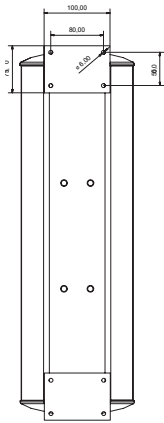

APOLLO

MADE IN ITALY

IT EN FR **ES** DE

USO EXTERNO

ANTI VANDAL

FÁCIL DE INSTALAR

Producto	Código	Fuente de alimentación V	Alimentación W	Color	Numero de luces	Brillo Lm	Temperaturas de trabajo C°	Numero de LED por color	Ø Lente mm	Proteccion IP	Peso Kg	Paleta						
	ASF25L1R	24V ac/dc	2W	●	1	50Lm (±5)	-30 +80	25	120	65	1.42	72						
	ASF25L1G			●														
	ASF25L1V			●														
	ASF25L1R230	230V ac	5W	●							2	50Lm (±5)	-30 +80	25	120	65	1.50	72
	ASF25L1G230			●														
	ASF25L1V230			●														
	ASF25L2R	24V ac/dc	2W	●	2	50Lm (±5)	-30 +80	25	120	65							2.85	48
	ASF25L2RV230			●														
	ASF50L1RV-01			●														
	ASF50L1RV230-01	230V ac	5W	●							3	50Lm (±5)	-30 +80	25	120	65	3.20	48
	ASF25L2RVD			●														
	ASF25L2RV230D			●														
	ASF25L3GRV	24V ac/dc	2W	●	3	50Lm (±5)	-30 +80	25	120	65							3.42	36
	ASF25L3GRV230	230V ac	5W	●													3.90	36
				●														
				●														

**DIMENSIONES
PALETA**

APOLLO

DIMENSIONES Y TAMAÑO SEMÁFORO 1 LUZ

SEMÁFORO 2 LUCES

SEMÁFORO 3 LUCES

CAMPOS DE APLICACIÓN

TERMINAL

LOGÍSTICA

SITIOS DE
CONSTRUCCIÓN

SEMÁFORO DOS COLORES

CÓDIGO: ASF50L1RV-01
ASF50L1RV230-01

Doble color
(rojo verde)
en un cuerpo con
50 LED (25+25) integrados.

LUZ DE TRÁFICO DIRECCIONAL LENTE DOBLE

CÓDIGO: ASF25L2RVD
ASF25L2RV230D