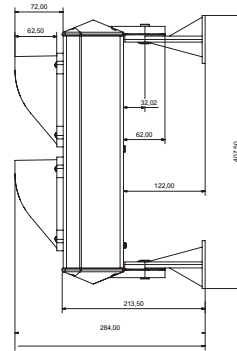

**DIMENSIONES
PALETA**

APOLLO

DIMENSIONES Y TAMAÑO SEMÁFORO 1 LUZ

SEMÁFORO 2 LUCES

SEMÁFORO 3 LUCES

CAMPOS DE APLICACIÓN

TERMINAL

LOGÍSTICA

SITIOS DE
CONSTRUCCIÓN

SEMÁFORO DOS COLORES

CÓDIGO: ASF50L1RV-01
ASF50L1RV230-01

Doble color
(rojo verde)
en un cuerpo con
50 LED (25+25) integrados.

LUZ DE TRÁFICO DIRECCIONAL LENTE DOBLE

CÓDIGO: ASF25L2RVD
ASF25L2RV230D