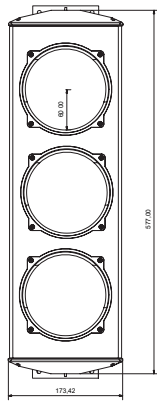

APOLLO

MADE IN ITALY

IT EN FR **ES** DE

USO EXTERNO

ANTI VANDAL

FÁCIL DE INSTALAR

Producto	Código	Fuente de alimentación V	Alimentación W	Color	Numero de luces	Brillo Lm	Temperaturas de trabajo C°	Numero de LED por color	Ø Lente mm	Proteccion IP	Peso Kg	Paleta						
	ASF25L1R	24V ac/dc	2W	●	1	50Lm (±5)	-30 +80	25	120	65	1.42	72						
	ASF25L1G			●														
	ASF25L1V			●														
	ASF25L1R230	230V ac	5W	●							2	50Lm (±5)	-30 +80	25	120	65	1.50	72
	ASF25L1G230			●														
	ASF25L1V230			●														
	ASF25L2R	24V ac/dc	2W	●	2	50Lm (±5)	-30 +80	25	120	65							2.85	48
	ASF25L2RV230			●														
	ASF50L1RV-01			●														
	ASF50L1RV230-01	230V ac	5W	●							3	50Lm (±5)	-30 +80	25	120	65	3.20	48
	ASF25L2RVD			●														
	ASF25L2RV230D			●														
	ASF25L3GRV	24V ac/dc	2W	●	3	50Lm (±5)	-30 +80	25	120	65							3.42	36
	ASF25L3GRV230	230V ac	5W	●													3.90	36
				●														
				●														

**DIMENSIONES
PALETA**

APOLLO

DIMENSIONES Y TAMAÑO SEMÁFORO 1 LUZ

SEMÁFORO 2 LUCES

SEMÁFORO 3 LUCES

CAMPOS DE APLICACIÓN

TERMINAL

LOGÍSTICA

SITIOS DE
CONSTRUCCIÓN

SEMÁFORO DOS COLORES

CÓDIGO: ASF50L1RV-01
ASF50L1RV230-01

Doble color
(rojo verde)
en un cuerpo con
50 LED (25+25) integrados.

LUZ DE TRÁFICO DIRECCIONAL LENTE DOBLE

CÓDIGO: ASF25L2RVD
ASF25L2RV230D