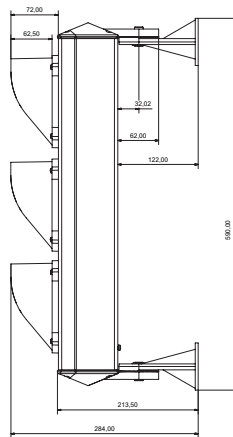

**DIMENSIONES
PALETA**

APOLLO

DIMENSIONES Y TAMAÑO SEMÁFORO 1 LUZ

SEMÁFORO 2 LUCES

SEMÁFORO 3 LUCES

CAMPOS DE APLICACIÓN

TERMINAL

LOGÍSTICA

SITIOS DE
CONSTRUCCIÓN

SEMÁFORO DOS COLORES

CÓDIGO: ASF50L1RV-01
ASF50L1RV230-01

Doble color
(rojo verde)
en un cuerpo con
50 LED (25+25) integrados.

LUZ DE TRÁFICO DIRECCIONAL LENTE DOBLE

CÓDIGO: ASF25L2RVD
ASF25L2RV230D