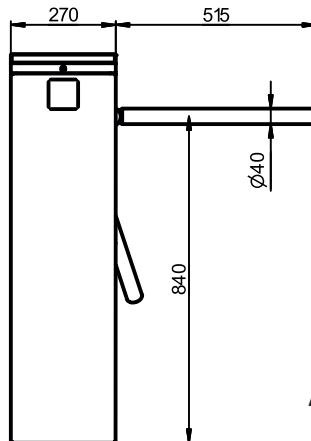

Especificaciones Tecnicas

Modelo	Largo (mm)	Ancho Modulo(mm)	Alto (mm)	Ancho de paso (mm)
TWIX	1000	785	1000	515

Sistemas de control de acceso

Control Manual

Especificacion electrica:

- Voltaje:
 - Desde AC (100-240)V, 50/60Hz
 - Desde DC Fuente 12 V;
- Consumo máximo 55W por ingreso