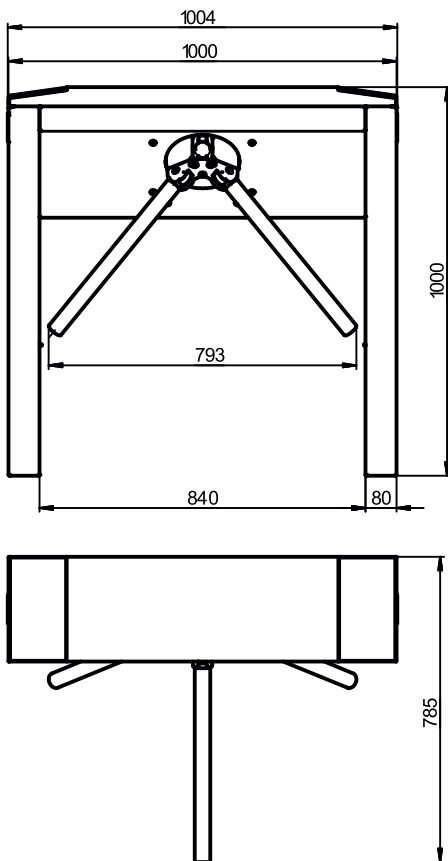

Especificaciones Tecnicas

Modelo	Largo (mm)	Ancho Modulo(mm)	Alto (mm)	Ancho de paso (mm)
TWIX	1000	785	1000	515

Sistemas de control de acceso

Control Manual

Especificacion electrica:

- Voltaje:
 - Desde AC (100-240)V, 50/60Hz
 - Desde DC Fuente 12 V;
- Consumo máximo 55W por ingreso