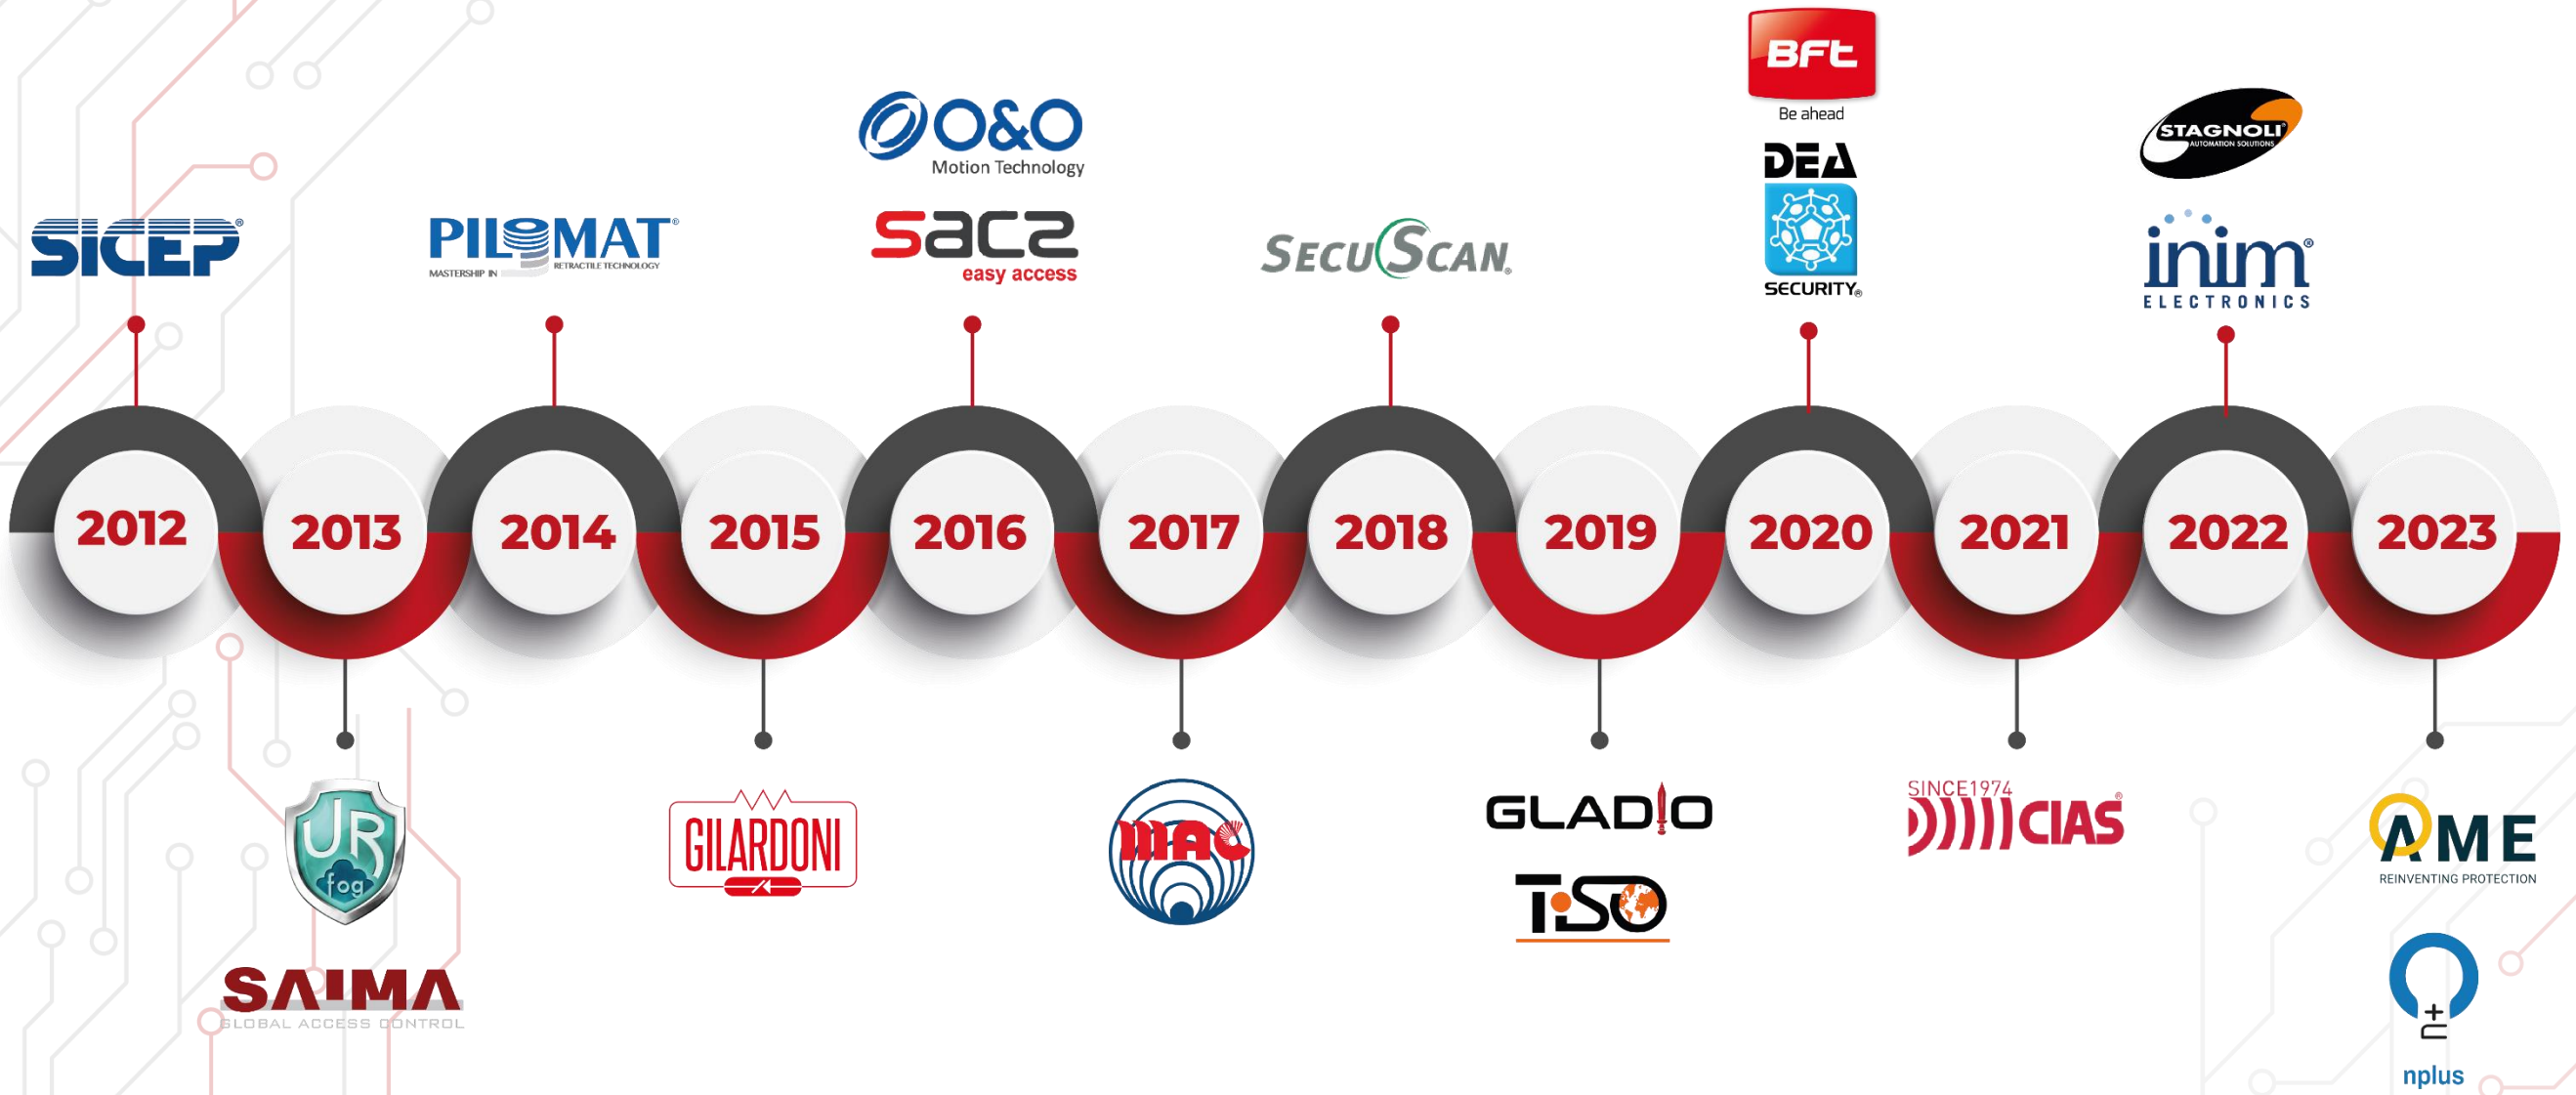

Libertatem Servo

CURRÍCULUM
EMPRESARIAL **2023**

RSeguridad (nombre comercial de GLADIO S.A. de C.V.) se originó en 2011 en CDMX.

Se convirtió a lo largo de los años en líder en la distribución e implementación de productos y servicios de seguridad de alta gama en México.

06

INTEGRIDAD

La firmeza de acciones está impulsada por la vitalidad de cada empleado.

07

RESPONSABILIDAD

Ser fieles con las promesas transmite seguridad a nuestros clientes.

Distribuimos Productos Europeos de Alta Calidad

Nuestras verticales se componen de productos que cumplen con los estándares de calidad y precio acorde a nuestra misión.

CONTROL DE ACCESO VEHICULAR

 Ponchallantas

 Barreras Vehiculares

 Bolardos

 Señalización